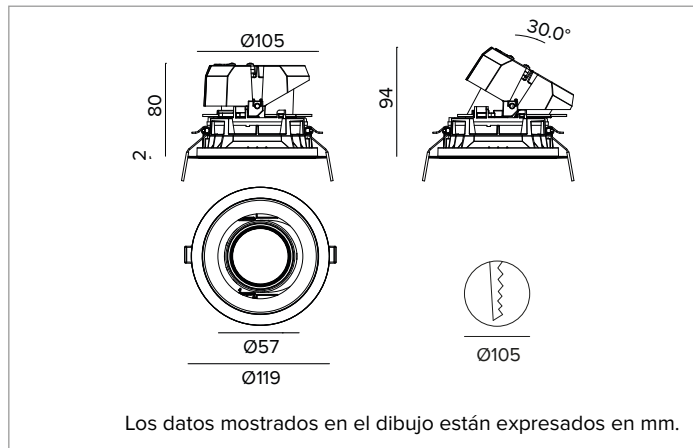

1T8741EL | CTEVO ARCHITECTURAL 105

Proyector empotrable de LED con posibilidad de orientación en versión trim

		4000K	H(m)	D(m)	E _{max} (lx)
		Ra90		10°	
		Fixture Power	7W	1	0.17 6823
		Source Flux	597lm	2	0.34 1706
		Fixture Flux	382lm	3	0.52 758
		Efficacy	52lm/W	4	0.69 426
TS1357	I _{max} =11429cd/klm	I _{max}	6823cd	5	0.86 273

CCT nominal: 4000K

Duración útil (L80/B10): >50000h tq +25°C

CARACTERÍSTICAS LUMINOTÉCNICAS

NSP - óptica de precisión con anillo cut off negro de silicona. Versión con reflector de facetas convexas de aluminio anodizado especular y filtro holográfico difusor. UGR<19 (EN 12464-1).